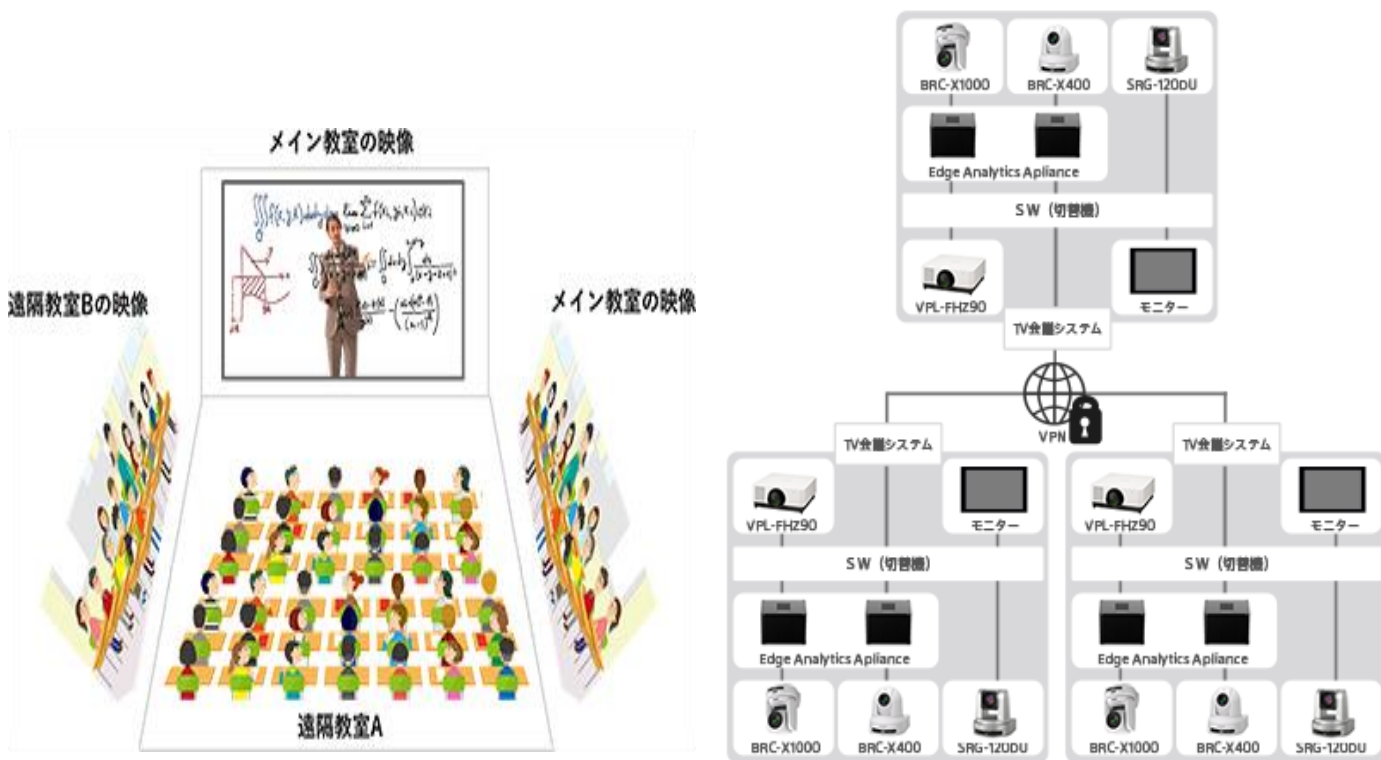

2020年5月28日

遠隔講義用にソニー独自の AI 映像解析技術を活用
映像システム「Edge Analytics Appliance」を導入
— 3 キャンパスをつなぎ、臨場感のある質の高い教育を支援 —

公立大学法人 県立広島大学（広島市南区、中村健一（なかむら・けんいち）理事長・学長、以下、県立広島大学）は、複数のキャンパス間を接続する遠隔講義用に、ソニーイメージングプロダクツ&ソリューションズ株式会社・ソニービジネスソリューション株式会社（東京都港区、代表取締役：古田了嗣（ふるた・りょうじ）、以下、ソニービジネスソリューション）が開発した、独自の AI 映像解析技術で映像コンテンツ制作を支援する「Edge Analytics Appliance（エッジ・アナリティクス・アプライアンス）」を活用した映像システムを導入しました。なお、「Edge Analytics Appliance」を遠隔講義システムへ活用する例としては、初めての取り組みとなり、広島キャンパス（広島市南区）、庄原キャンパス（広島県庄原市）、三原キャンパス（広島県三原市）を接続する遠隔講義を導入しました。

<左から：教室の様子、Edge Analytics Appliance『REA-C1000』>

今回のシステムでは、独自の動体・非動体検出技術で板書をリアルタイムに抽出し、講師の前に浮き上がらせる「板書抽出オーバーレイ」、1台のカメラで教室全体の4K映像と講師にフォーカスしたHD映像を同時に出力する「注目エリアクロッピング」、ジェスチャー認識技術で、発言のために立ち上がった学生を自動的に電子ズームして撮影する「起立者ズームアップ」が採用されています。室内の俯瞰映像だけでなく、板書の詳細や講師の表情、発言者の映像をリアルタイムで遠隔地のキャンパスと共有できることで、臨場感のある遠隔講義を実現しました。

今回の映像システムは、ソニービジネスソリューションによるシステム提案のもと、北辰映電株式会社（本社：広島市中区、代表取締役：國本佳宏（くにもと・よしひろ））がシステム構築を実施しました。本システムの導入により広島、庄原、三原の3つのキャンパスのどこからでも、質の高い講義を受けられるようになります。また、教室の壁面には異なるキャンパスの映像が投影され、あたかも一緒に講義を受けているような雰囲気でも遠隔講義を受けることが可能です。

<左から：「板書抽出オーバーレイ」を遠隔キャンパスから見た様子、天井に設置されたカメラ>

本学では、3 キャンパス間での遠隔講義の質を高めたいとの考えから「Edge Analytics Appliance」を採用しました。ビデオ会議システムによる定点からの撮影が中心だった、遠隔講義映像の臨場感を高めることで、学生の理解や満足度を向上させ、より質の高い教育の実現に「Edge Analytics Appliance」を活用する予定です。